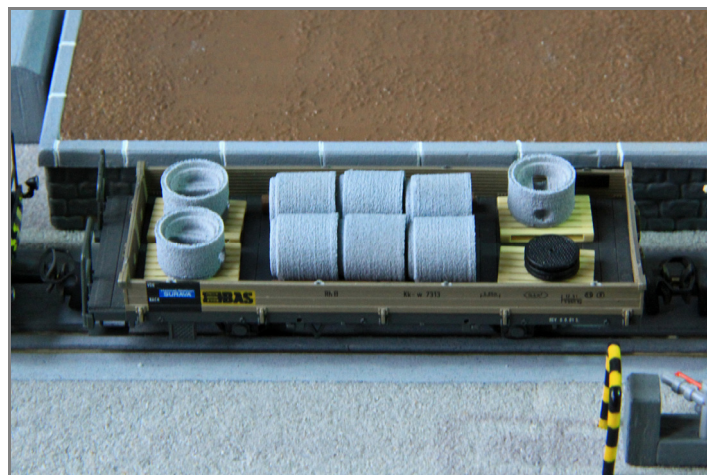

PRODUKTDATENBLATT

ARTIKEL NR.

1650 026 000

**Strassensammler NW 800, Höhe 100 cm
2 Stück**

Schachtring mit Boden Durchmesser 800 mm und Höhe 1000 mm für Schlammsammler im Strassenbereich. Oben mit Aussparung für den Rohrauslauf.
Ideales Zubehör für Ihre Baustelle oder als Ladegut.

2 Schachtböden passend zu den Schächten aus unserem Sortiment.

ABMESSUNGEN

L = 12.00 mm
B = 12.00 mm
H = 12.30 mm

FARBVARIANTEN

- 57 Fertigmodell grau

V1 / 01.01.2014

PRODUKTDATENBLATT

ARTIKEL NR.

1650 026 000

Strassensammler NW 800, Höhe 100 cm

PRODUKTEFOTOS

Artikel 1650 026 000-57

GESTALTUNGSVORSCHLÄGE

Als Ladegut auf einem Bahnwagen. Palettisiert oder liegend mit Kanthölzern gegen verrutschen gesichert.