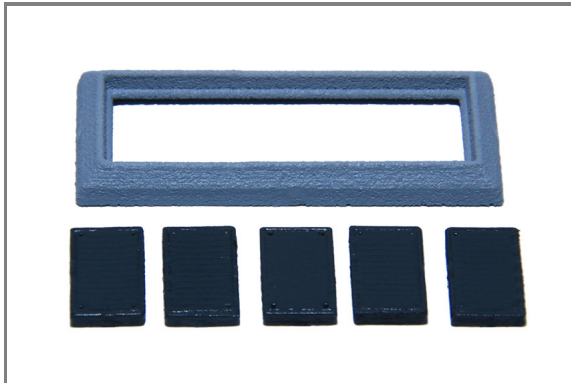

PRODUKTDATENBLATT

ARTIKEL NR.

1650 032 000

Kabelschachtdeckel 5 Teilig

Unter dem Boden liegen auch Kabelanlagen wie Telefon, Fernsehen oder Elektro. Die Kabel werden in Rohrblöcken geführt. Die Kabelschächte werden mit Guss/Betondeckeln abgedeckt. Diese liegen in einem Betonrahmen welcher auf dem Schacht aufliegt.

Ideales Zubehör für Ihre Baustelle oder als Ladegut.

Ein Schachtrahmen und 5 Schachtabdeckungen.
Passend zu den Kabelschächten Artikel Nr. 2650 035 000

ABMESSUNGEN

L = 37.00 / 10.35 mm
B = 15.50 / 6.25 mm
H = 3.10 / 1.55 mm

FARBVARIANTEN

- 57 Fertigmodell grau

V1 / 01.01.2014

PRODUKTDATENBLATT

ARTIKEL NR.

1650 032 000

Kabelschachtdeckel 5 Teilig

PRODUKTEFOTOS