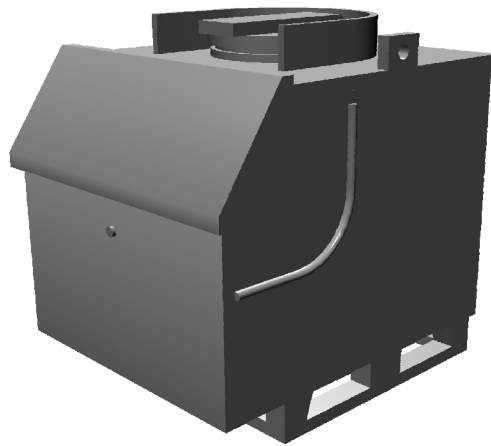

PRODUKTDATENBLATT

ARTIKEL NR.

1630 002 000

### Treibstofftank 750 I

Die Maschinen und Geräte auf der Baustelle müssen während der Arbeit auch mit Treibstoff versorgt werden. Dafür werden solche mobilen Tankanlagen eingesetzt. Sie sind in verschiedenen Grössen und Fassungsvermögen erhältlich. Entweder mit automatischer oder Manueller Pumpe für die Betankung der Maschine. Sie sind oft direkt den Maschinen zugeordnet und werden mit diesen zusammen verschoben.

Ideales Zubehör für Ihre Baustelle oder als Ladegut.

### ABMESSUNGEN

L = 15.25 mm  
B = 12.80 mm  
H = 15.10 mm