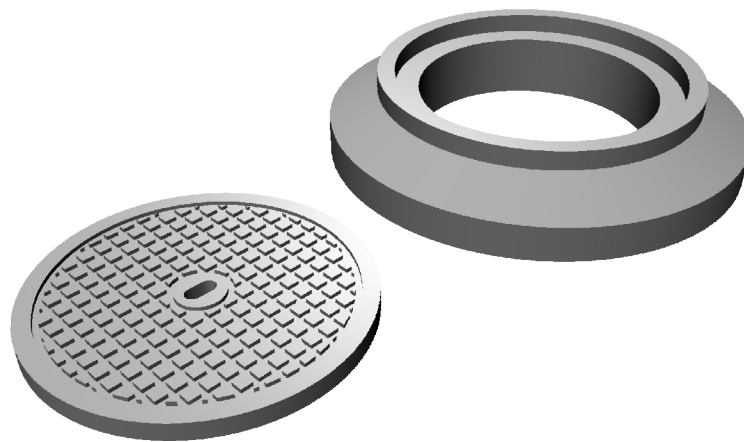

PRODUKTDATENBLATT

ARTIKEL NR.

1650 004 000

**Schachtdeckel Guss NW 600 mm
2 Stück**

Kanalisations-, Entwässerungs- und auch Kabelschächte werden unter anderem mit Gussdeckeln abgedeckt. Diese liegen in einem Betonrahmen welcher auf dem Schacht aufliegt.

Die Rahmen und Deckel werden aufeinandergestapelt auf Paletten verladen und so auf die Baustelle geliefert. Ideales Zubehör für Ihre Baustelle oder als Ladegut

Set mit 2 Schachtringen und 2 Schachtdeckeln. Passend zu den Schächten aus unserem Sortiment.

ABMESSUNGEN

L = 12.07 / 7.90 mm
B = 12.07 / 7.90 mm
H = 2.33 / 1.15 mm

FARBVARIANTEN

- 55 Fertigmodell schwarz
- 56 Fertigmodell braun

V1 / 01.01.2014

PRODUKTDATENBLATT

ARTIKEL NR.

1650 004 000

Schachtdeckel Guss NW 600 mm

PRODUKTEFOTOS

Artikel 1650 004 000-55

Artikel 1650 004 000-56

GESTALTUNGSVORSCHLÄGE

Schachtrahmen und Deckel gestapelt auf Europalletten.