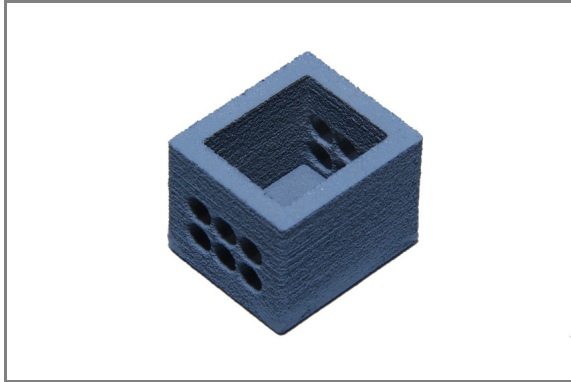

PRODUKTDATENBLATT

ARTIKEL NR.

1650 033 000

Kabelschacht Typ 1

Unter dem Boden liegen auch Kabelanlagen wie Telefon, Fernsehen oder Elektro. Die Kabel werden in Rohrblöcken geführt. Die Kabelschächte in denen die Rohrblöcke münden sind grösstenteils aus Beton gefertigt.

Ideales Zubehör für Ihre Baustelle oder als Ladegut.

Passende Schachtabdeckung Artikel Nr. 2650 030 000

ABMESSUNGEN

L = 17.80 mm
B = 15.50 mm
H = 13.80 mm

FARBVARIANTEN

- 57 Fertigmodell grau

V1 / 01.01.2014

PRODUKTDATENBLATT

ARTIKEL NR.

1650 033 000

Kabelschacht Typ 1

PRODUKTEFOTOS

Artikel 1650 033 000-57

GESTALTUNGSVORSCHLÄGE

Als Ladegut auf einem Bahnwagen oder Lastwagen. Mit Kanthölzern gegen verrutschen gesichert.